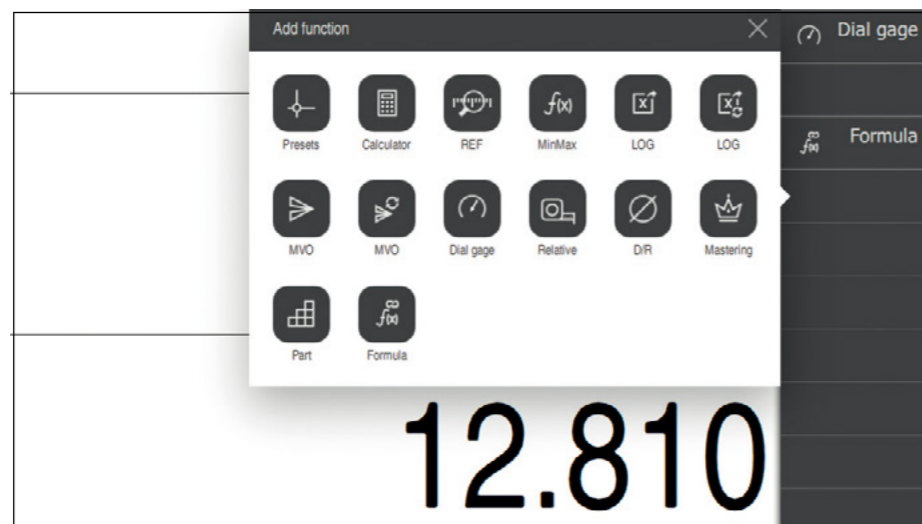

GAGE-CHEK 4000SW

機能

機能要素の設定が可能

ファンクションバーにて機能要素を個別に設定することによりGAGE-CHEK 4000ソフトウェアの機能をユーザーの要求にあわせることができます。プリセット表と最小・最大値の保存は利用可能な機能の一部です。