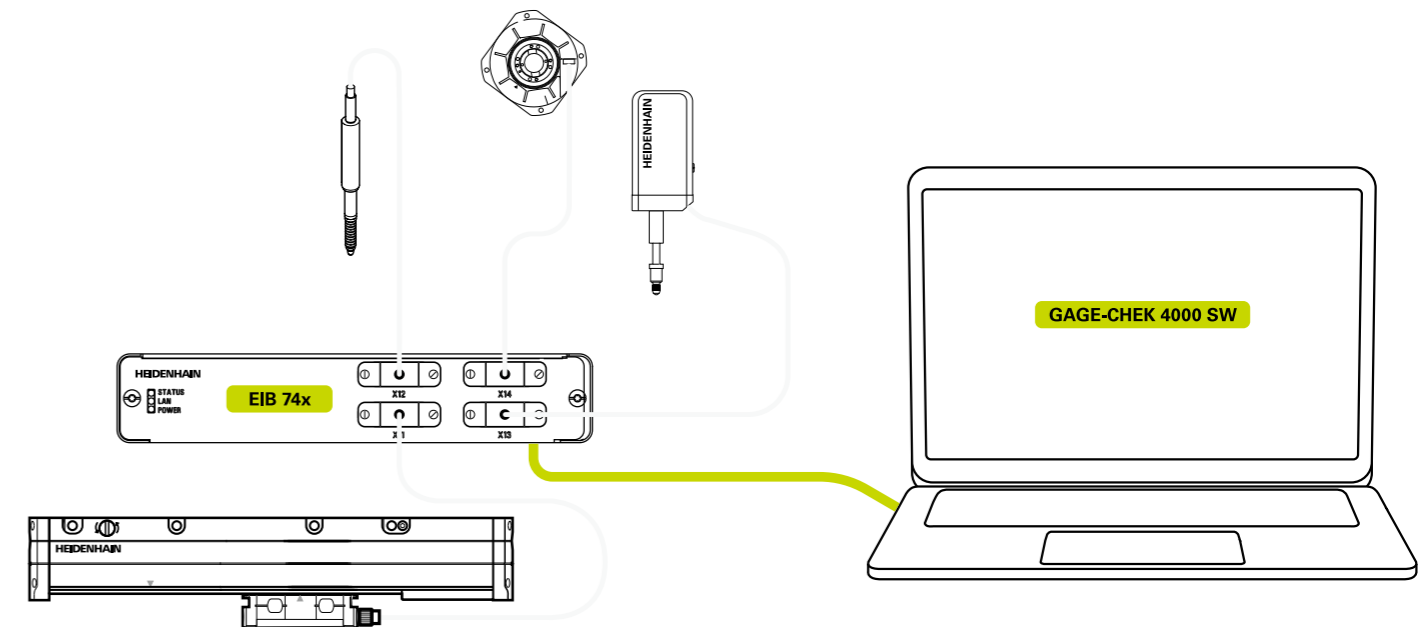

システム要件	GAGE-CHEK 4000 SW
他ハードウェアとの接続	EIB 74x¹⁾ (別売品、詳細については、www.heidenhain.com/products/signal-converters を参照してください)
エンコーダインターフェース	1 VPP、11 μApp もしくは EnDat 2.2
対応OS	Microsoft Windows 10 (バージョン 1803 以降)
ハードディスク空き容量	> 250 MB
画面解像度	> 1280 x 800 ピクセル
Microsoft Office	Excel 365 (LOG機能に使用)
ライセンス	本ソフトウェアは各種ライセンスモデルを用意しています • 1089223-01: 永久ライセンス • 1089224-01: レンタルライセンス (レンタル期間: 1か月から24か月) • 1089224-52: 試用ライセンス (2 か月間無料)

¹⁾ PCのTCPポートを有効にする必要があります。

EIB 74x経由でエンコーダと接続