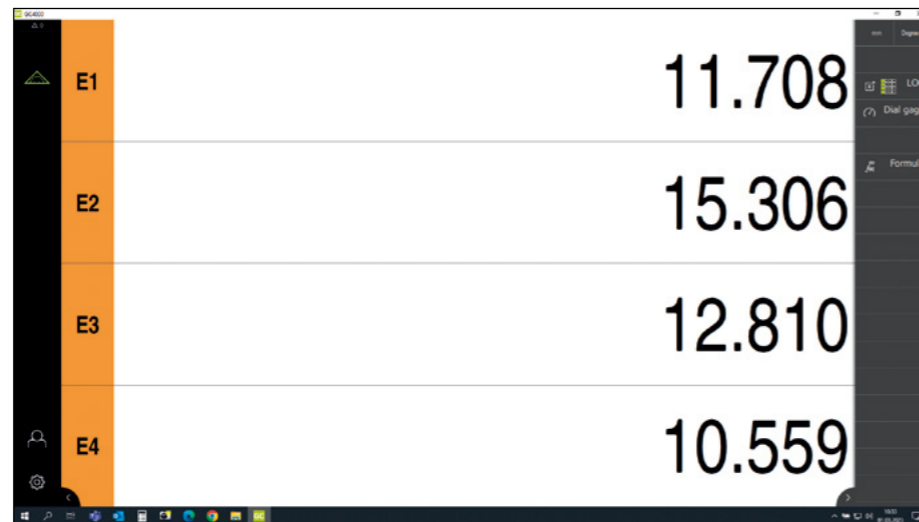

GAGE-CHEK 4000SW

信頼性のある一次元測定用データ処理ソフトウェア

データ処理ソフトウェアGAGE-CHEK 4000は、長さゲージや各エンコーダを用いた位置決め作業に最適です。LOG機能を用いて位置値を直接Excelに読み込ませることができます。

機能

論理的に割り当てられたメニュー、ファンクションキーにより、直感的なガイダンスを提供し、様々な機能で支援します。

ゼロリセットやプリセット設定のような代表的な機能以外に、GAGE-CHEK 4000ソフトウェアには以下のような実践的な機能があります。

- 長さや角度表示を軸単位で設定可能
- 連続測定と最大・最小値の記録
- カウント方向の切り替えが簡単
- Excel対応のLOG機能

わかりやすい概要

実際の操作状況において使用可能な機能のみを表示します。見ただけでわかる操作画面は直感的なガイダンスを提供します。