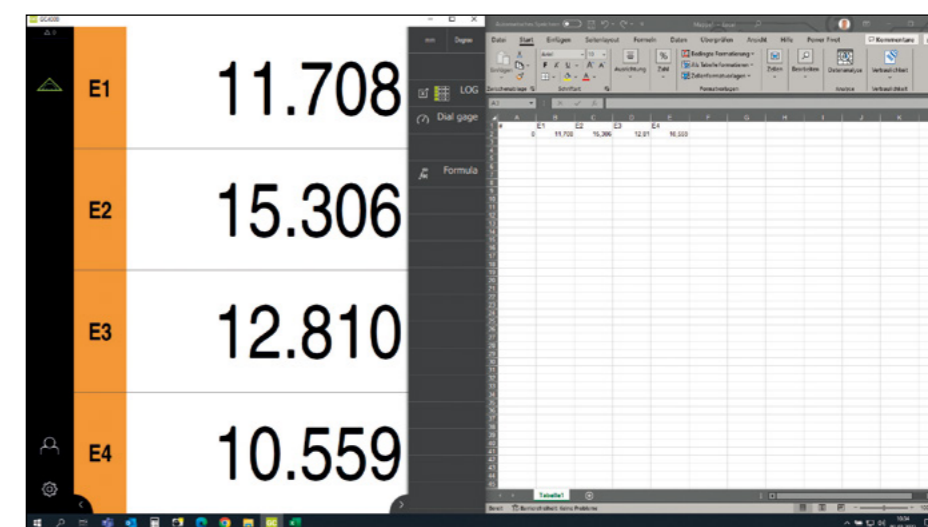

Excel対応のLOG機能

GAGE-CHEK 4000ソフトウェアのLOG機能は、測定値を直接Excel 365に送信できるため、他のソフトウェアは必要ありません。Excelは、例えば、連続測定を行うためなど、さらに進んだデータ処理を行うことができます。