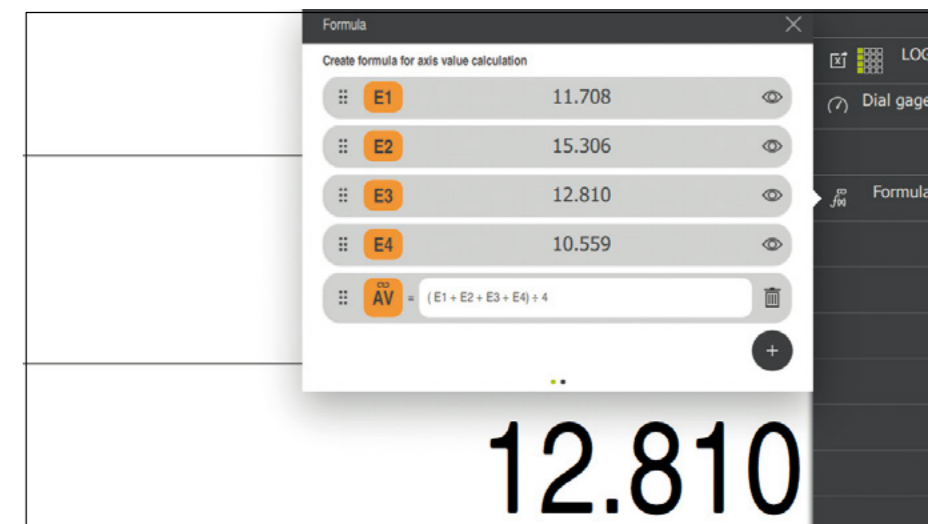

## 機能

### 機能要素の設定が可能

ファンクションバーにて機能要素を個別に設定することによりGAGE-CHEK 4000ソフトウェアの機能をユーザーの要求にあわせることができます。プリセット表と最小・最大値の保存は利用可能な機能の一部です。

### 位置値による数式計算

GAGE-CHEK 4000ソフトウェアにプログラムされた数式機能により各種計算作業が可能です。例えば、全ての軸の平均値を表示したり、平行軸を組み合わせた表示が可能です。