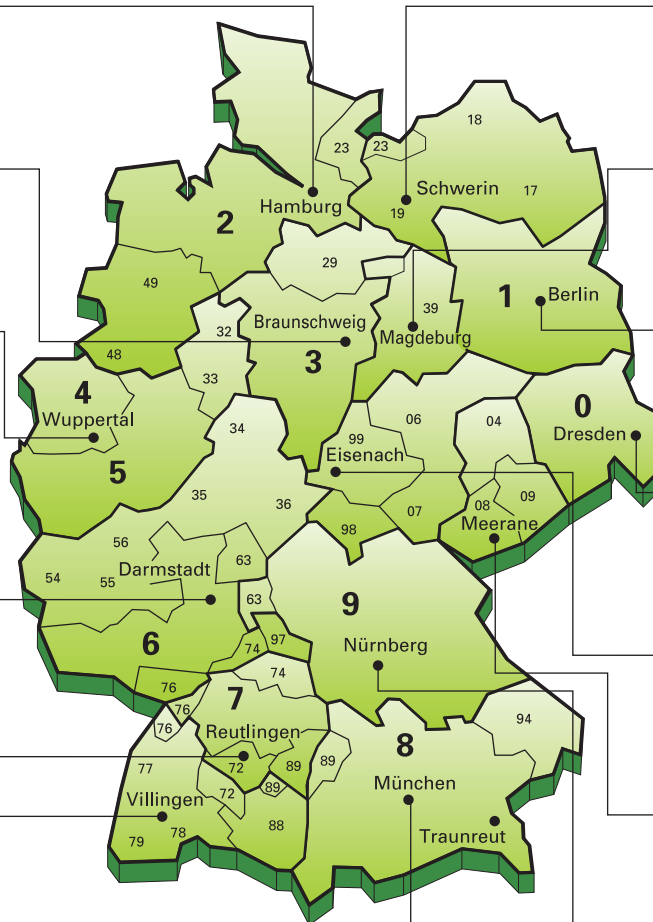

HEIDENHAIN Technisches Büro West

Revierstraße 19
44379 Dortmund, Deutschland
☎ 0231 618083-0
FAX 0231 618083-29
E-Mail: tbw@heidenhain.de

HEIDENHAIN Technisches Büro Südost

Dr.-Johannes-Heidenhain-Straße 5
83301 Traunreut, Deutschland
☎ 08669 311345
FAX 08669 5061
E-Mail: tbso@heidenhain.de

HEIDENHAIN Technisches Büro Mitte

Kaltes Feld 22
08468 Heinsdorfergrund, Deutschland
☎ 03765 69544
FAX 03765 69628
E-Mail: tbn@heidenhain.de

HEIDENHAIN Technisches Büro Südwest

Ebene 6
Gutenbergstraße 17
70771 Leinfelden-Echterdingen, Deutschland
☎ 0711 993395-0
FAX 0711 993395-28
E-Mail: tbsw@heidenhain.de

Deutschland – Beratung und Verkauf

KLEIN & MISTELE GmbH

Im Hegen 14a
22113 Oststeinbek
☎ 040 7148672-0
E-Mail: info@klein-mistele.de

RHEINWERKZEUG GmbH & Co.KG

Gablonzstraße 8
38114 Braunschweig
☎ 0531 25659-0
E-Mail: braunschweig@rheinwerkzeug.de

FRIEDRICH STRACK Maschinen GmbH

Buchenhofener Straße 19
42329 Wuppertal
☎ 0202 385-0
E-Mail: info@strack-maschinen.de

Walter BAUTZ GmbH

Mess- und Spanntechnik
Mühlenweg 8
64347 Griesheim
☎ 06155 8422-0
E-Mail: info@walterbautz-gmbh.de

BRAUN Werkzeugmaschinen Vertrieb und Service GmbH

Industriestraße 41
72585 Riederich
☎ 07123 9343-0
E-Mail: hh@braun-werkzeugmaschinen.de

HAAS Werkzeugmaschinen GmbH

Heinrich-Hertz-Straße 16
78052 VS-Villingen
☎ 07721 9559-0
E-Mail: info@haas-wzm.de

TEDI Technische Dienste GmbH

Werkstraße 113
19061 Schwerin
☎ 0385 61721-0
E-Mail: schwerin-jh@tedi-online.de

TEDI Technische Dienste GmbH

Liebkechtstraße 65
39110 Magdeburg
☎ 0391 732529-0
E-Mail: magdeburg-jh@tedi-online.de

MOSER Industrie-Elektronik GmbH

Geneststraße 5
10829 Berlin
☎ 030 7515737
E-Mail: mosergmbh.berlin@t-online.de

TEDI Technische Dienste GmbH

Großenhainer Straße 99
01127 Dresden
☎ 0351 4278020
E-Mail: dresden-jh@tedi-online.de

WWZ-Vertrieb GmbH

Werkzeugmaschinen
An der Allee 9
99848 Wutha-Farnroda
☎ 036921 23-0
E-Mail: J.Wellendorf@wwz-vertrieb.de

HEMPEL Werkzeugmaschinen

Pestalozzistraße 58
08393 Meerane
☎ 03764 3064
E-Mail: info@hempel-wzm.de

BRAUN Werkzeugmaschinen Vertrieb und Service GmbH

Anton-Pendele-Straße 3
82275 Emmering
☎ 08141 9714
E-Mail: info@braunem.de

KL Messtechnik & Service GmbH & Co. KG

Im Gewerbegebiet 4
91093 Heßdorf
☎ 09135 73609-0
E-Mail: info@kl-messtechnik.de